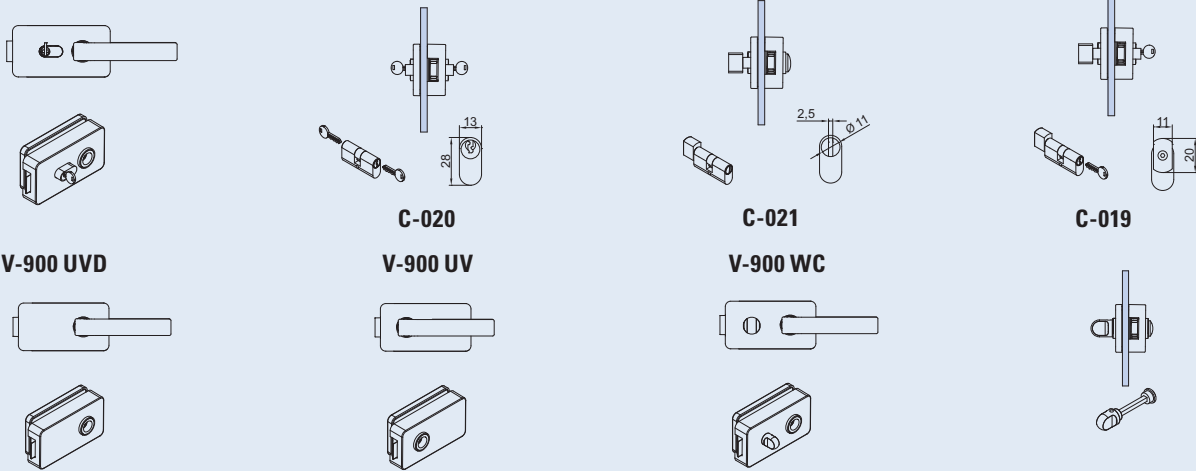

V-900 PZ

xme444