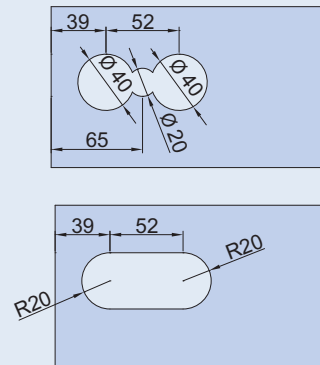

- Lavorazione vetro alternativa
- Alternative glass preparation
- Alternative Glasbearbeitung

8-10-12

xme409