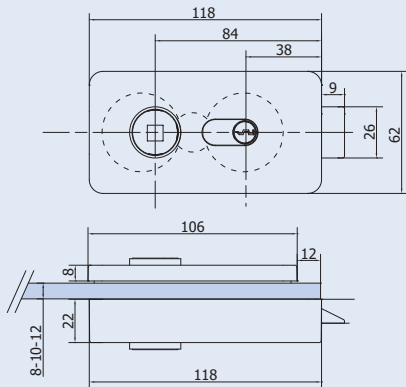

I-LOCK V-900

V-900 PZ

- Serratura I-Lock altamente compatta
- High compacted lock
- Hohes Kompaktes Schloss
- Maniglie, cilindri e contropiastre da ordinare a parte
- Handles, cylinders and strike plates not included, to order separately
- Griffe, Zylinder und Schließbleche nicht enthalten, separat zu bestellen

V-900 PZ

xme444

xme409

- Lavorazione vetro alternativa
- Alternative glass preparation
- Alternative Glasbearbeitung

8-10-12

xme409

V-900 2FLG

- Controserratura
- Strike box
- Gegenkasten

xme409d

V-037

CP-01

V-707

V-709

V-809

Cerniere
Hinges
Bänder

CS
Cromo satinato
Satin chrome
Chrom matt

NS
Nickel satinato
Satin nickel Ähnlich
Edelstahl matt

CR
Cromo lucido
Polished chrome
Chrom glänzend

CP
Cromo perla
Chrome perla similar Alu
Chrom perla ähnlich Alu