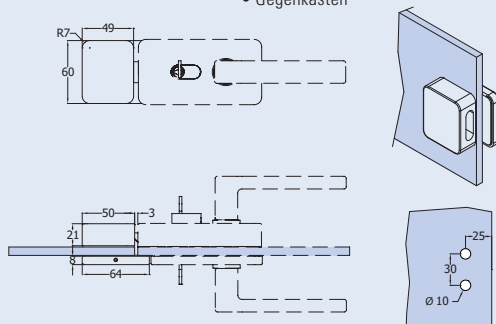

## V-900 2FLG

- Controserratura
- Strike box
- Gegenkasten

xme409d